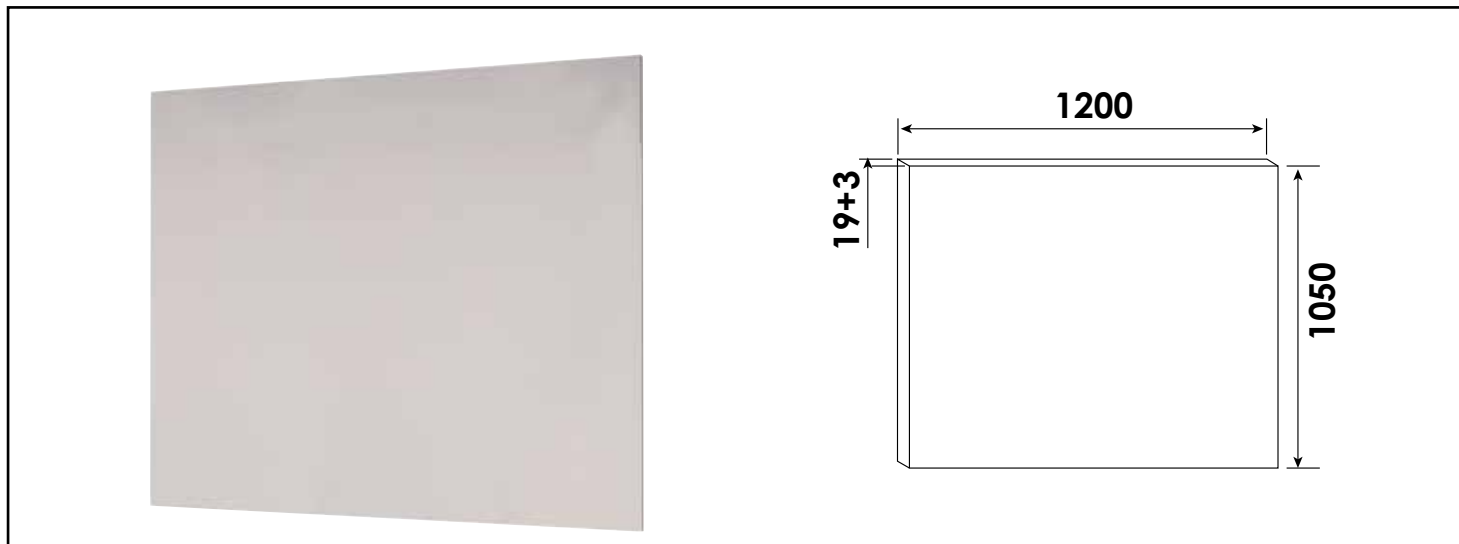

## MIROIR AFFLEURANT NEW YORK - LARG. 120CM - HAUT. : 108CM - SUPPORT HYDROFUGE

### CARACTÉRISTIQUES

Miroir à poser, épaisseur glace : 3mm  
Dimensions : Largeur : 120cm x Hauteur : 108cm  
Support en panneau mélaminés hydrofuge, épaisseur : 19mm  
Livré sans visserie de fixation murale, ni applique